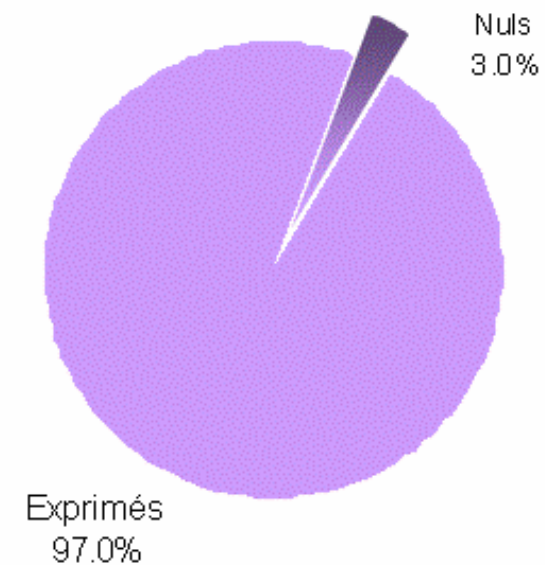

Elections Régionales 2010

1^{er} tour - Dimanche 14 mars

Chartres

Elections Régionales 2010 - 1er tour - Dimanche 14 mars

Résultats Provisoires - Ville de Chartres

27 bureau(x) sur 27

Hervé NOVELLI	3 346	33.49 %
Marie-France BEAUFILS	632	6.32 %
Marc FESNEAU	499	4.99 %
Jean VERDON	298	2.98 %
Philippe LOISEAU	833	8.33 %
Fari da MEGDOUD	120	1.20 %
Jean DELAVERGNE	1 348	13.49 %
Michel LASSERRE	181	1.81 %
François BONNEAU	2 732	27.35 %

Inscrits : 24 601 Votants : 10 296 Bulletins nuls : 307 Votes exprimés : 9 989

Résultats Provisoires - Ville de Chartres

27 bureau(x) sur 27

	Inscrits :	24 601		
Votants :	10 296		Exprimés :	9 989
Abstentions :	14 305		Nuls :	307