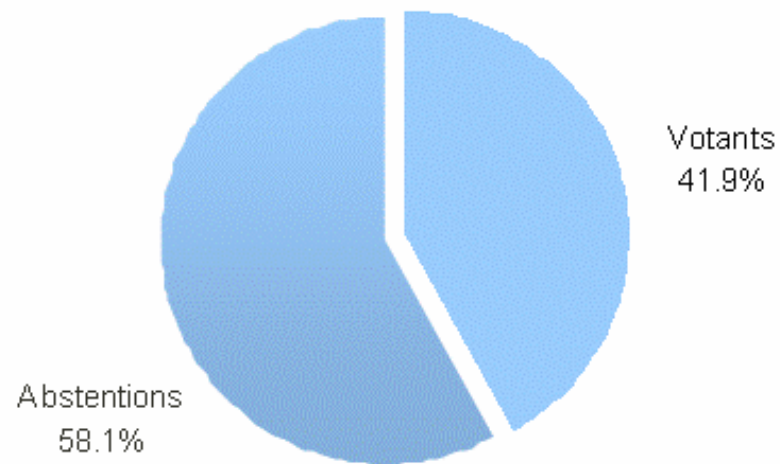

Elections Régionales 2010

1^{er} tour - Dimanche 14 mars

Chartres

Elections Régionales 2010 - 1er tour - Dimanche 14 mars

Résultats Provisoires - Ville de Chartres

27 bureau(x) sur 27

Hervé NOVELLI	3 346	33.49 %
Marie-France BEAUFILS	632	6.32 %
Marc FESNEAU	499	4.99 %
Jean VERDON	298	2.98 %
Philippe LOISEAU	833	8.33 %
Fari da MEGDOUD	120	1.20 %
Jean DELAVERGNE	1 348	13.49 %
Michel LASSERRE	181	1.81 %
François BONNEAU	2 732	27.35 %

Inscrits : 24 601 Votants : 10 296 Bulletins nuls : 307 Votes exprimés : 9 989

Résultats Provisoires - Ville de Chartres

27 bureau(x) sur 27

	Inscrits :	24 601		
Votants :	10 296		Exprimés :	9 989
Abstentions :	14 305		Nuls :	307